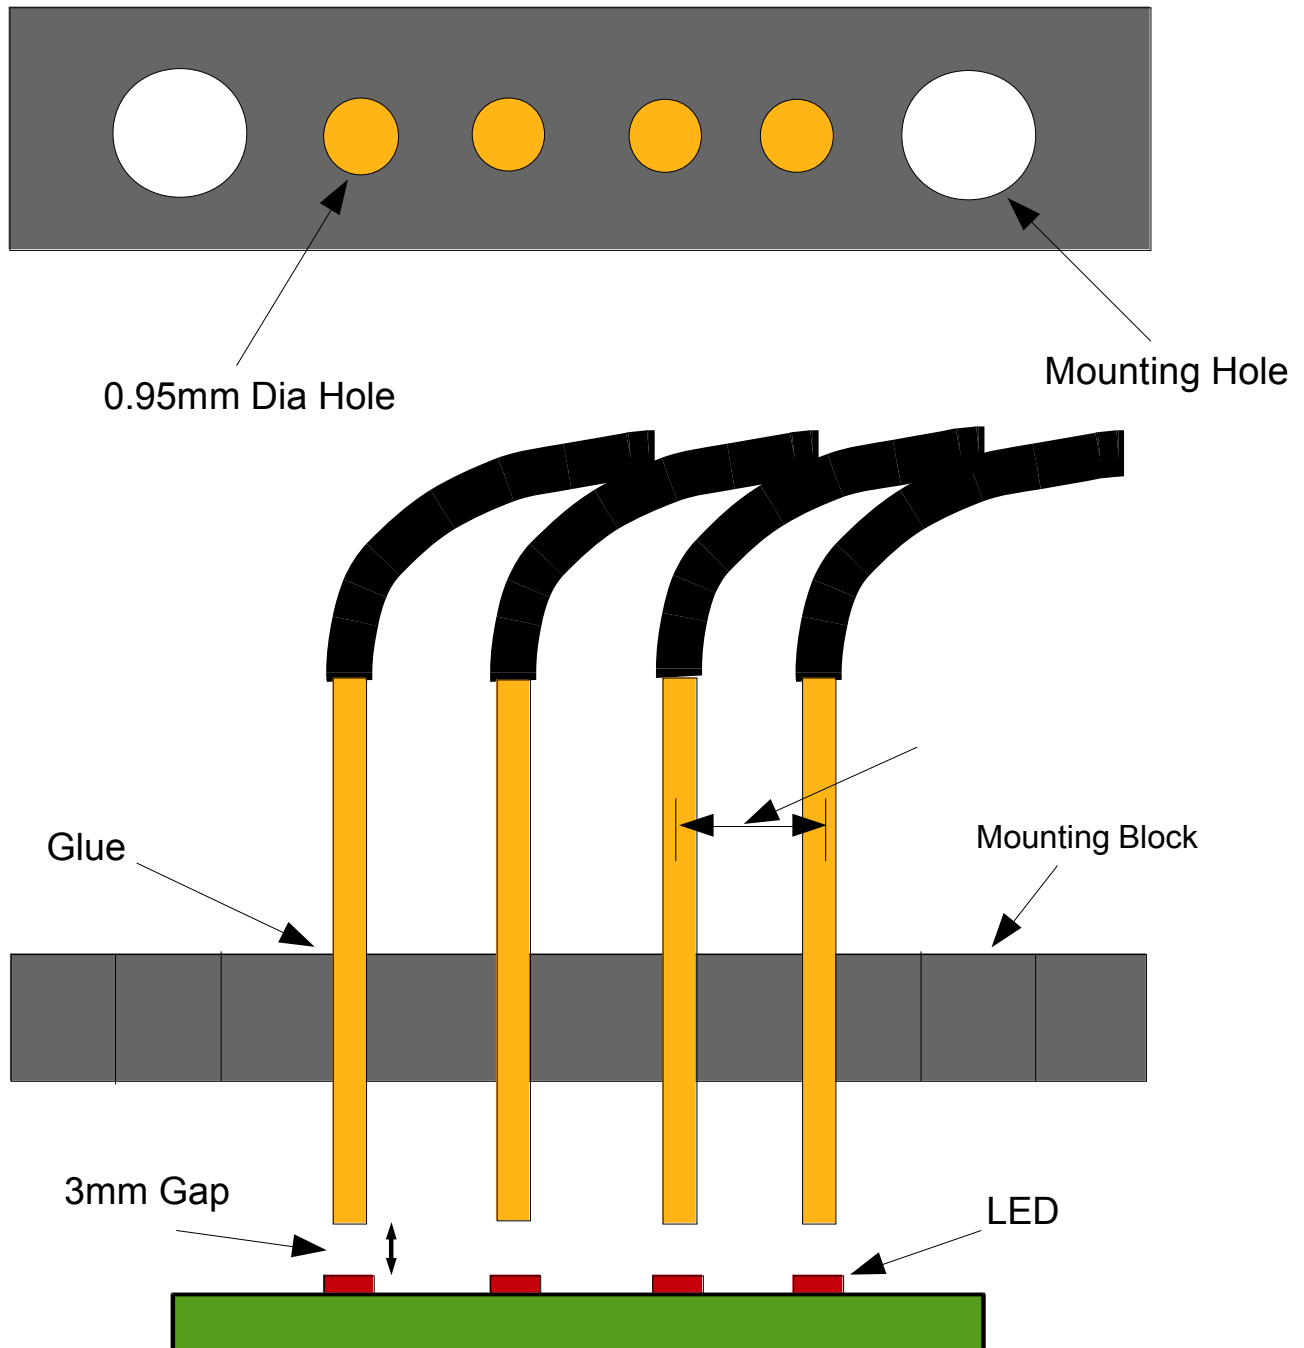

OH11 Mounting Block