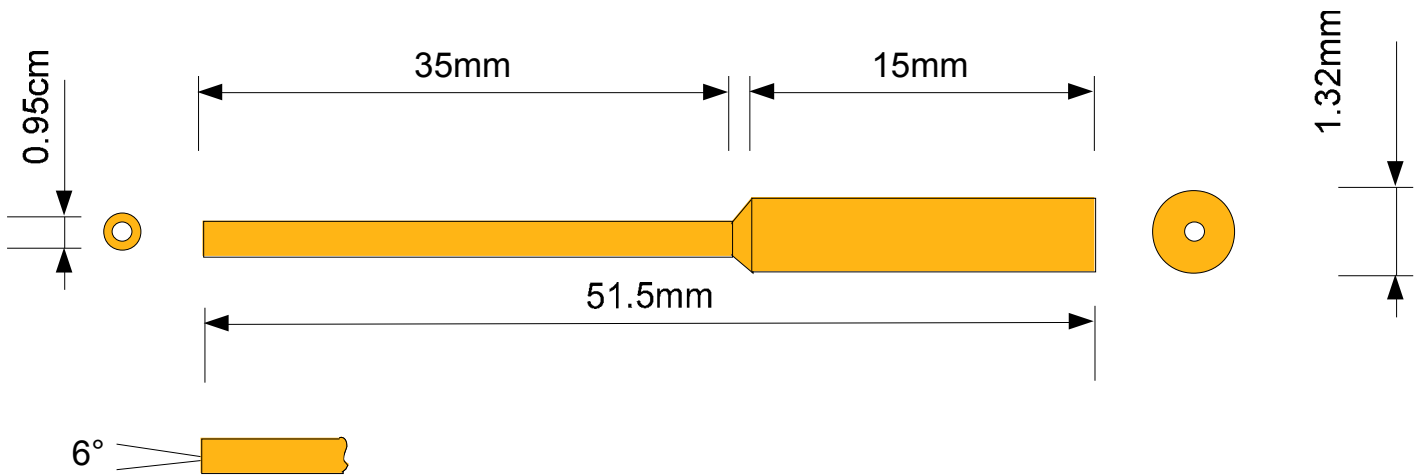

Optical Head OH10