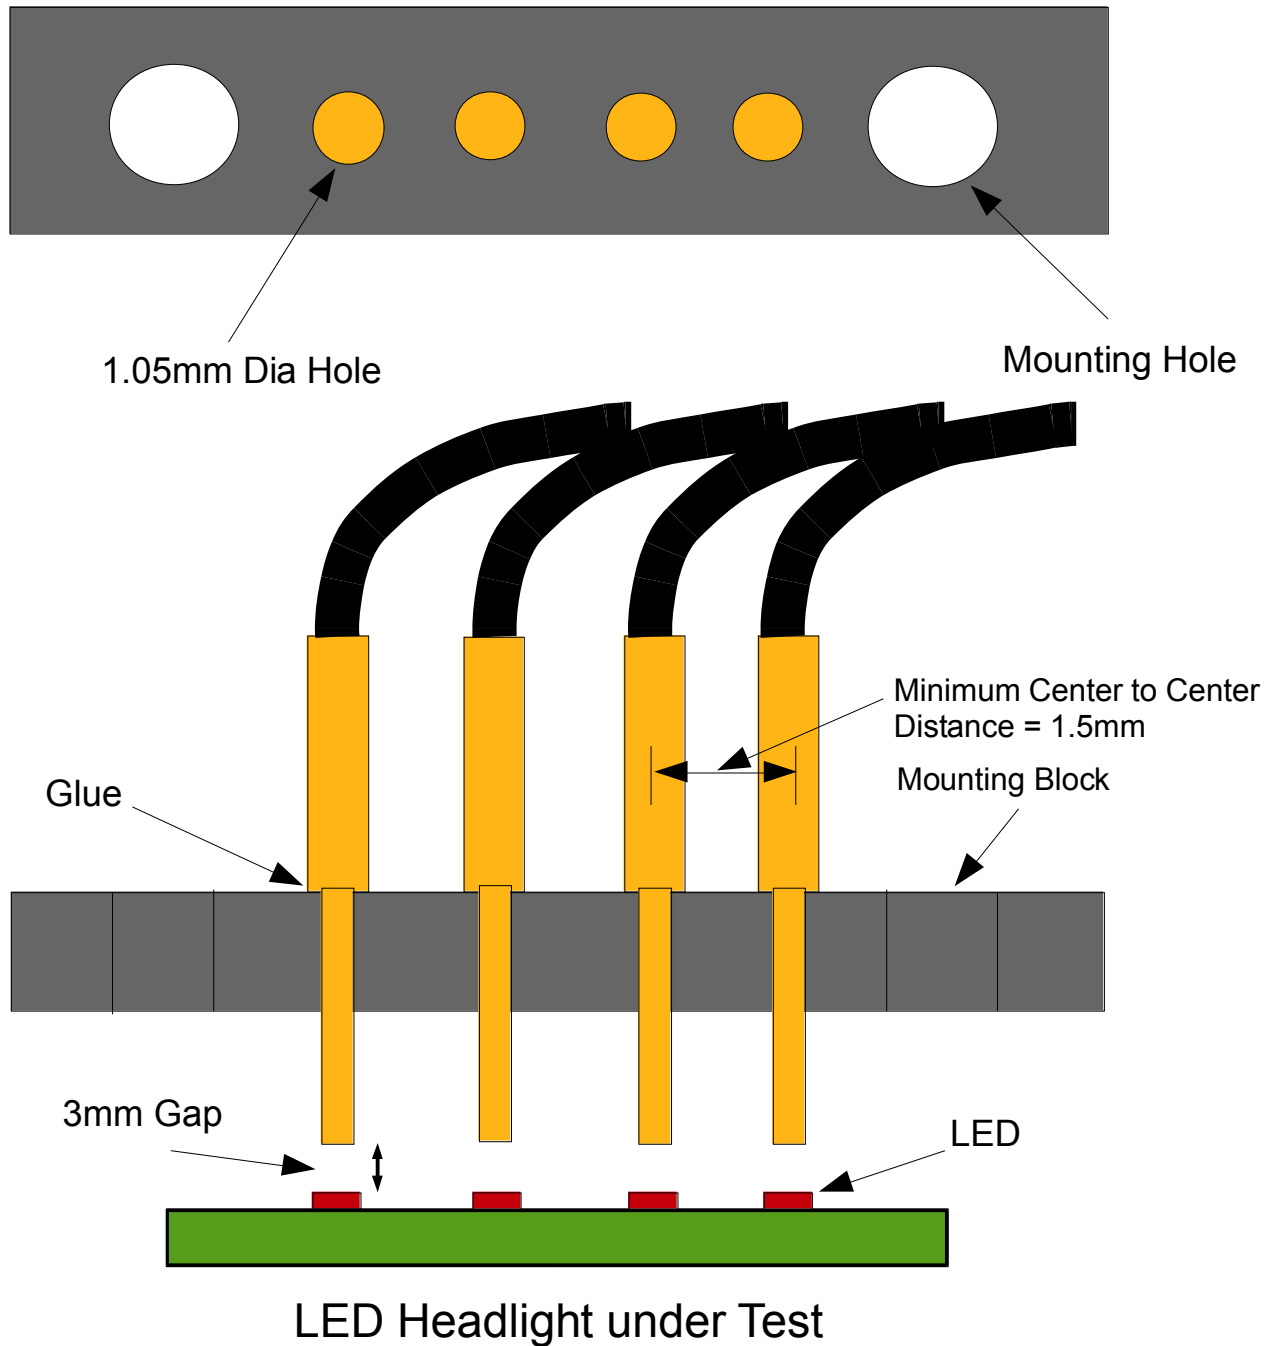

OH10 Mounting Block