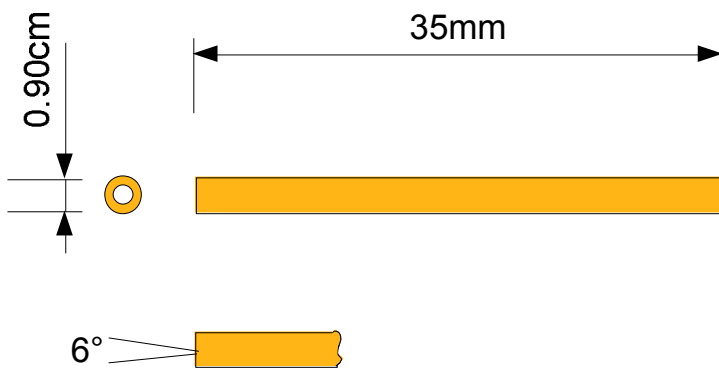

Geschäftsführer:
Christel Kiechle, Reinhard Nitz

Amtsgericht Aschaffenburg
HRB 12614
USt.-IdNr.: DE 269830489

Rev. 7.00 Date: 17th September
2016

OH10 Mounting Block

OH11 Mounting Block

Optical Head OH10

Optical Head OH11

Technische Spezifikationen

Teilenummer Optik-Kopf (Optical Head - OH)	OH10	OH11
Numerische Apertur	0,05	0,05
Kegelwinkel	6°	6°
Minimaler Abstand von Mittelpunkt zu Mittelpunkt	1,3 mm	1,1 mm
Empfohlener Abstand zur LED	3 mm	3 mm
Durchmesser Bohrloch	1,05 mm	0,95 mm
Maximaler Lichtstrom pro Kanal	800 Lumen	800 Lumen
Minimaler Lichtstrom pro Kanal	1,0	1,0 Lumen
Hohe Helligkeit (Brightness - B) des LED-Analysators		
	3B (3 Kanäle)	
	5B (5 Kanäle)	
	10B (10 Kanäle)	
	20B (20 Kanäle)	